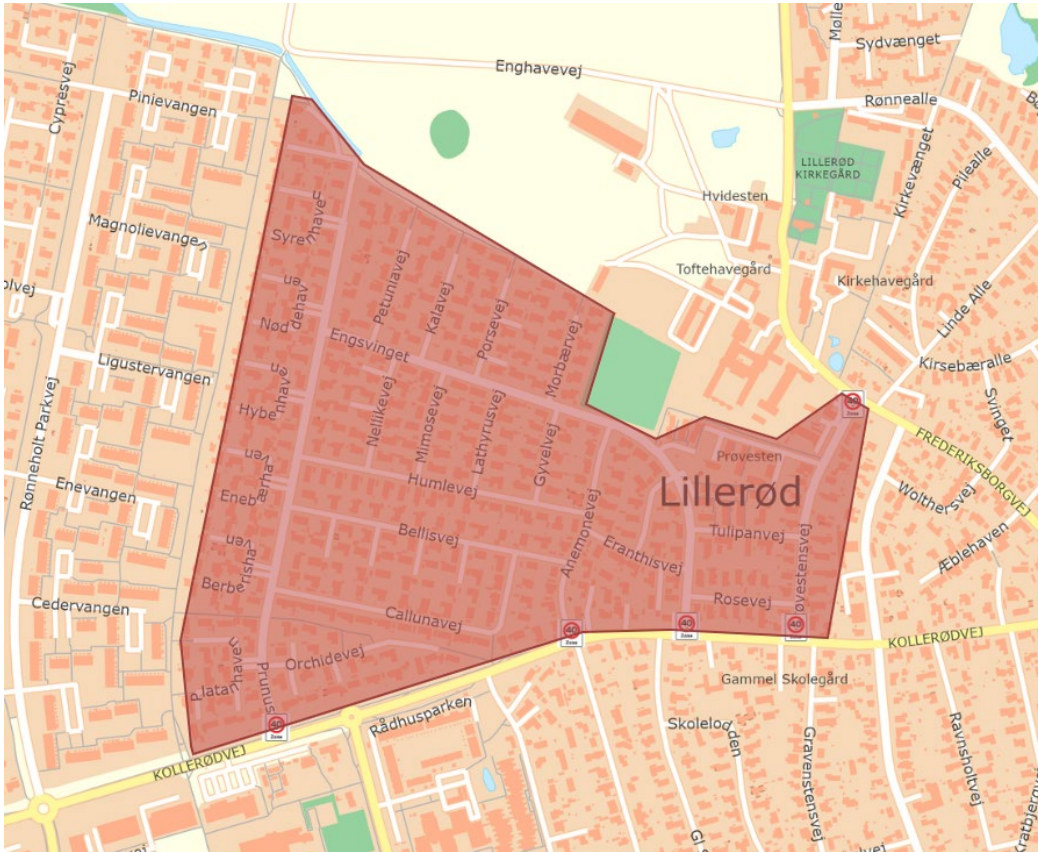

40 km hastighedszone Engsvinget, Prunusvej mfl.:

40 km hastighedszone Lyng Bygade, Ved Gadekæret mfl.: