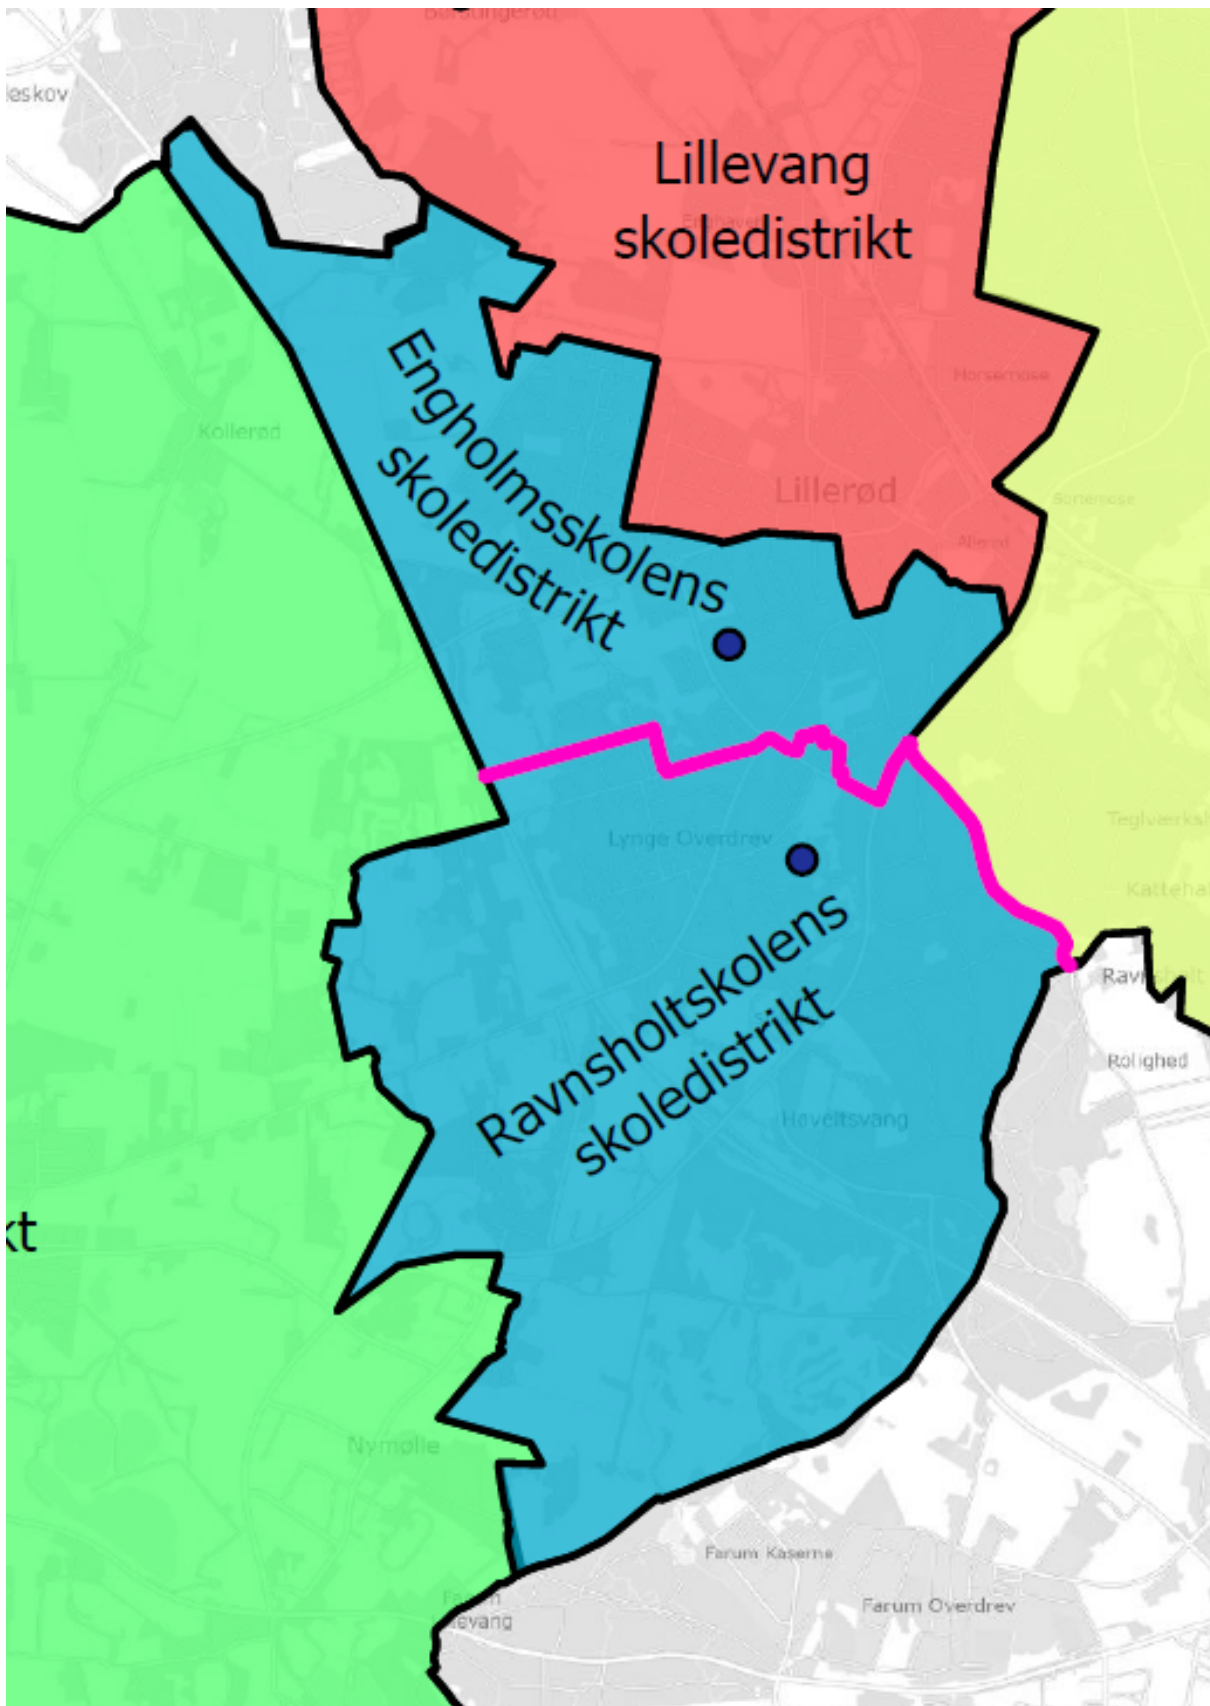

Bilag 2 Forslag til skoledistrikter til de to nye skoler

Engholmskolens skoledistrikt

(Distrikt 5)

Nye adresser i forhold til Engholmskolens distrikt fra før nedlæggelsen af skolen, markeret med grå

Akelejevej 1-43, 2-36
Askevangen 1-23, 2-86
Birkelunden 1-5, 2-12
Bjarkesvej 1-5, 2-4
Cedervangen 1-83, 2-136
Cypresvej 1-35, 2-24
Engholm Kirkevej 1
Engholm Parkvej 1-5, 2-8
Gartnervænget 1-23, 2-22
Gl. Lyngvej 53-119, 22-112
Gl. Skolegårdsvej 1-37, 4-50
Glentevej 1-9, 2-18
Gravenstensvej 1-29, 2-24
Gærdesmuttevej 1-11, 2-20
Havebovej 1-31, 2-36
Jægerhegnet 1-73, 2-50
Kirsebærgården 1-45, 2-70
Kollerødvej 25-67 minus nr. 29
Lillegårdsvej 4-24, 3-15
Lindebakken 1-51, 2-100
Lindehøj 1-35, 2-50
Lærkenborg Alle 3-49, 2-58
Lærkevej 1-9, 2-8
Møllemoseparken 64-70, 72-156, 158-196, 83-173, 179-191
Møllemosevej 4-6, 5 og 11
Møllemosevænget 1-7
Naurhegnet 3-9, 2-50
Orchidevej 1-9, 2-30
Pinievangen 1-37, 2-132
Plantanhaven 1-23, 2-16
Rødpælevej 1-15, 2-34
Røglevej 64-68
Røglevænget 1-25, 2-116
Rørmosevej 1-43, 2-30
Rørmosevænget 2, 10, 16, 45-69
Rådhusparken 1-57, 2-58A
Rådhusvej 1-5, 2-16
Skelvej 1-13, 4-6
Skoleloden 1-33, 2-24
Skovensvej 10, 11
Skytteengen 1-23, 2-22

Søengen 3-7, 2-80
Søparken 1-5
Søtoften 1-15, 2-16
Søvangen 1-3, 2-52
Thorsvej 1-3
Tonedraget 1-23, 2-12
Vassingerød Bygade 11-21, 8-52
Ved Lerbakken 1-17, 2-16
Vibevej 3-7, 2-6
Ålekæret 1-59, 2-50