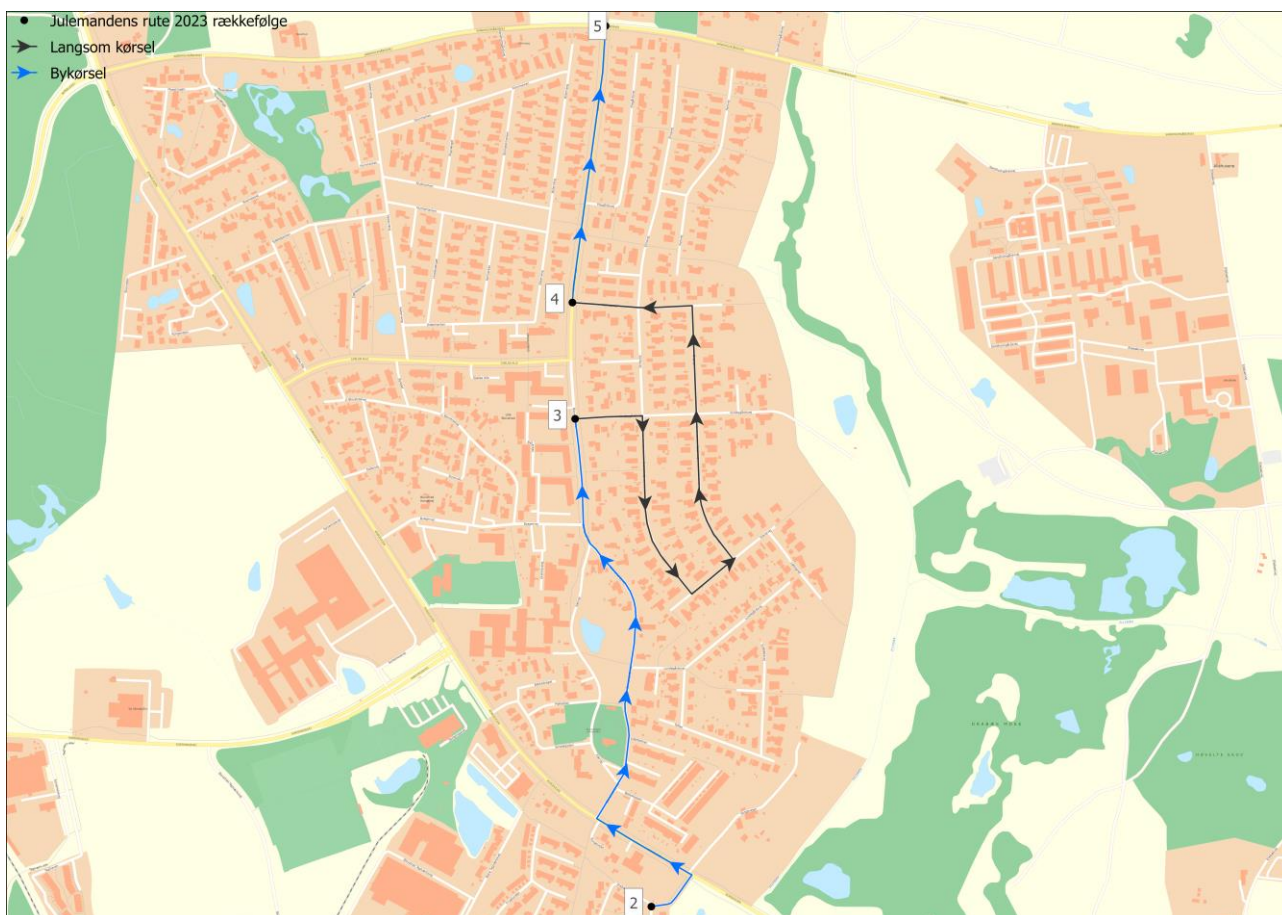

## Blovstrød

Julemandens rute den 23. december

Drabæk Huse	Ca. Kl. 12:47
Blovstrød Allé/Vindbygårdsvej	
Valmuevej/ Blovstrød Allé	
Blovstrød Allé/Sanholmgårdsvej	Ca. kl. 13:07

OBS: Tidspunkterne er cirka-tidspunkter

Hele ruten her: [Julemandens rute i Allerød Kommune](#)